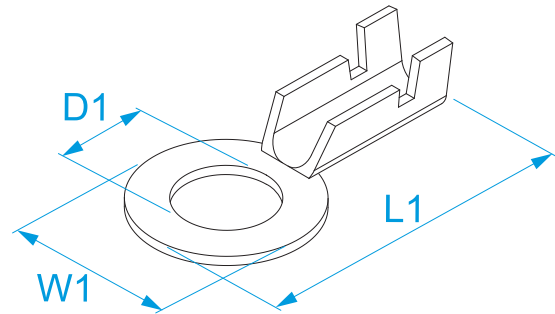

Image

Technical drawing

Specifications

TERMINAL MATERIAL: tinned/passivated brass
OPERATING TEMPERATURE: from -50 °C to +150 °C

Code	Material	Execution	Section (mm ²)	Section (AWG)	For screw Ø screw (mm)	For screw Stud size	W1 (mm)	L1 (mm)	D1 (mm)	
91103	passivated brass	loose	0.75 ÷ 1	(18)	3	#4	8	21	3,2	200/2000
91113	tinned brass	loose	0.75 ÷ 1	(18)	3	#4	8	21	3,2	
92103	passivated brass	reel	0.75 ÷ 1	(18)	3	#4	7	17,7	3,2	8000/8000
92113	tinned brass	reel	0.75 ÷ 1	(18)	3	#4	7	17,7	3,2	
91104	passivated brass	loose	0.75 ÷ 1	(18)	4	#8	8,7	20	4,3	200/2000
91114	tinned brass	loose	0.75 ÷ 1	(18)	4	#8	8,7	20	4,3	
92104	passivated brass	reel	0.75 ÷ 1	(18)	4	#8	7	17,7	4,2	8000/8000
92114	tinned brass	reel	0.75 ÷ 1	(18)	4	#8	7	17,7	4,2	
91105	passivated brass	loose	0.75 ÷ 1	(18)	5	#10	8,7	20	5,2	200/2000
91115	tinned brass	loose	0.75 ÷ 1	(18)	5	#10	8,7	20	5,2	
92105	passivated brass	reel	0.75 ÷ 1	(18)	5	#10	7	17,7	5,2	8000/8000
92115	tinned brass	reel	0.75 ÷ 1	(18)	5	#10	7	17,7	5,2	
91203	passivated brass	loose	1 ÷ 2.5	(18 - 14)	3	#4	8	21	3,2	200/2000
91213	tinned brass	loose	1 ÷ 2.5	(18 - 14)	3	#4	8	21	3,2	
92203	passivated brass	reel	1 ÷ 2.5	(18 - 14)	3	#4	7	17,7	3,2	5000/5000
92213	tinned brass	reel	1 ÷ 2.5	(18 - 14)	3	#4	7	17,7	3,2	
91204	passivated brass	loose	1 ÷ 2.5	(18 - 14)	4	#8	8,7	20	4,3	200/2000
91214	tinned brass	loose	1 ÷ 2.5	(18 - 14)	4	#8	8,7	20	4,3	
92204	passivated brass	reel	1 ÷ 2.5	(18 - 14)	4	#8	7	17,7	4,2	5000/5000
92214	tinned brass	reel	1 ÷ 2.5	(18 - 14)	4	#8	7	17,7	4,2	
91205	passivated brass	loose	1 ÷ 2.5	(18 - 14)	5	#10	8,7	20	5,2	200/2000
91215	tinned brass	loose	1 ÷ 2.5	(18 - 14)	5	#10	8,7	20	5,2	
92205	passivated brass	reel	1 ÷ 2.5	(18 - 14)	5	#10	7	17,7	5,2	5000/5000
92215	tinned brass	reel	1 ÷ 2.5	(18 - 14)	5	#10	7	17,7	5,2	