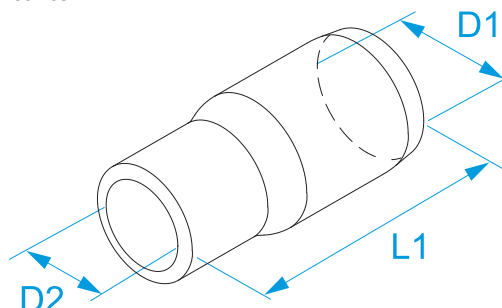

**Famiglia prodotto:** Terminali - Capicorda preisolati da tubo  
**Codici articolo:** 81001, 81002, 81006, 81010, 81016, 81025, 81035, 81050, 81070, 81095, 81120, 81150, 81185, 81240, 81300, 81400  
**Descrizione:** ACCESSORI PER CAPICORDA NON ISOLATI: CAPPUCCI ISOLANTI

**Immagine**

**Disegno tecnico**

**Specifiche**

**MATERIALE:** PVC  
**LIVELLO DI AUTOESTINGUENZA DELL'ISOLANTE:** UL 94 V0  
**TEMPERATURA ESERCIZIO MAX:** 105 °C  
**COLORE:** nero

Codice	Sezione (mm <sup>2</sup> )	Sezione (AWG/kcmil)	L1 (mm)	D1 (mm)	D2 (mm)	
81001	1,5	(16)	1,5	3,8	3,5	
81002	2,5	(14)	16,7	5	4	
81006	6	(10)	20,6	7	5,2	
81010	10	(8)	21	6,8	6,3	100/1000
81016	16	(6)	28	8	7	
81025	25	(4)	28	8	7,6	
81035	35	(2)	29	10,3	9,2	
81050	50	(1/0)	34	12	10,3	100/500
81070	70	(2/0)	42	14	13,5	
81095	95	(3/0)	46	17	16	
81120	120	(4/0)	55	20	18	50/250
81150	150	(300)	60	22	20	
81185	185	(350)	65	24	22	
81240	240	(500)	69	30	24	50/150
81300	300	(600)	75	32	27	
81400	400	(800)	75	34	30	25/75