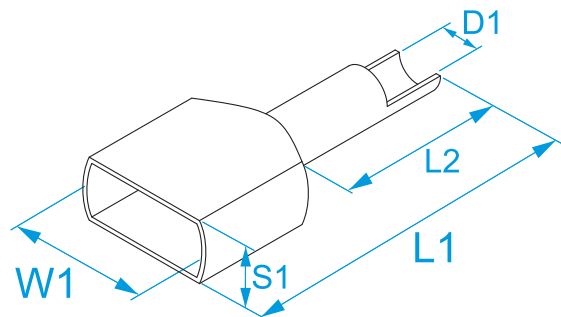

Familie de produse: Terminale - Borne cu capace de închidere
Cod produs: 00551, 00651, 00552, 00753, 00652, 00553, 00653, 006531, 007533, 005531, 00554, 00654, 00555, 00655, 005551, 006551, 005552, 006552, 00556, 00656, 00557, 00657, 005571, 006571, 00558, 00758, 00559, 00560, 00760, 00561, 00761, 00661, 00562, 00762, 00662, 00563, 00763, 00663
Descriere: MANSOANE IZOLATE PENTRU CONDUCTORI DIN CUPRU · CABLU DUBLU

Imagine

Desen tehnic

Specificații

MATERIAL TERMINAL: cupru staniat
MATERIAL IZOLAȚIE: polipropilenă (PP) fără retardant de flacără
TEMPERATURĂ DE OPERARE: 105°C max
CONFORM STD: DIN 46228-4 (ferrule tubulare cu manșon din plastic), UL486F (ferrule neacoperite și acoperite), CSA C22.2 Nr.291-14 (ferrule neacoperite și acoperite)