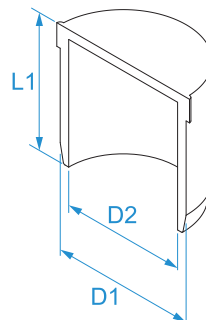

Familie de produse: Presetupe din nylon - Filet Metric
Cod produs: 4206, 4213, 4220, 4228, 4238
Descriere: Accesorii pentru presetupe din nylon: Capace terminale IP68

Imagine

Desen tehnic

Specificații

MATERIAL: poliamidă roșie
TEMPERATURĂ DE OPERARE: de -40 °C a +100 °C
APLICAȚII: Potrivit pentru închiderea găurilor pentru presetupe din nylon și alamă, IP68.
ASAMBLARE: Introduceți mufă cu aripile de oprire în garnitura presetupeii de cablu și strângeți.
CUPLU DE STRÂNGERE: 1 N/m

Cod	D1 (mm)	D2 (mm)	L1 (mm)	Adatto per pressacavi con passo Metric	Adatto per pressacavi con passo PG	
4206	6	2,8	16	M12 M16 M20	PG7 PG9 PG11 PG13.5	50/1750
4213	13	8,5	22	M25	PG16 PG21	
4220	20	14,5	22	M32 M40	PG29	25/875
4228	28	22	30		PG36	
4238	38	32	35	M50 M63	PG42 PG48	10/350