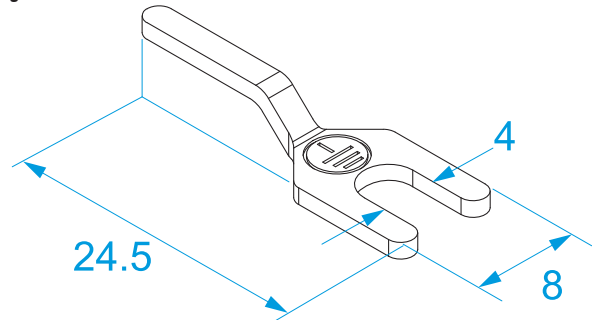

Scheda tecnica

No. **41MA11A**

Versione **V01.0**

Famiglia prodotto: Morsettiere - Multiple in nylon
Codici articolo: 963T
Descrizione: ACCESSORI PER 963/963CS E SERIE M092, M093, M094 · FORCELLA PER LA MESSA A TERRA

Immagine

Disegno tecnico

Specifiche

Codice	Descrizione	
963T	Forcella per la messa a terra	100/1000