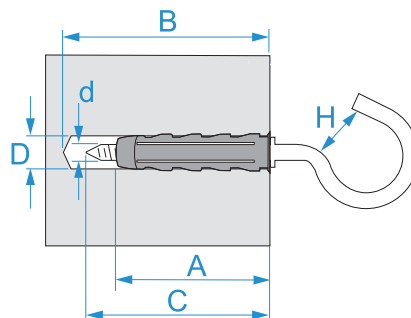

Familie de produse: Fixări - Fixări ușoare
Cod produs: F0032
Descriere: DIBLURI UNIVERSALE · SUPER-V EVO · CU CÂRLIG ROTUND

Imagine

Desen tehnic

Specificații

TIP DIBLU: dibluri universale Super-V EVO
MATERIAL DIBLU: poliamidă de mare rezistență
CULOARE DIBLU: gri
MATERIAL ȘURUB: oțel galvanizat
TIP INSTALARE: fără trecere

Cod	D (mm)	A (mm)	B (mm)	d x C (mm)	H (mm)	
F0032	6	30	40	4,5 x 35	10	25/750