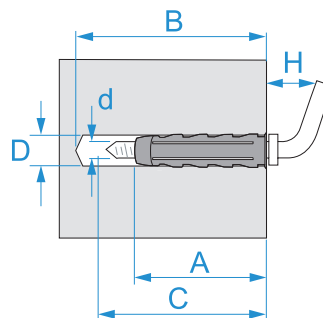

## Fisa tehnica

No. **66VA01G**

Versiune **V02.0**

**Familie de produse:** Fixări - Fixări ușoare  
**Cod produs:** F0062  
**Descriere:** DIBLURI UNIVERSALE · SUPER-V EVO · CU CÂRLIG SCURT

### Desen tehnic