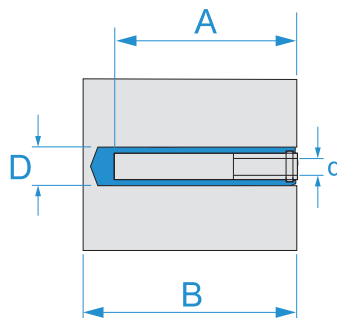

Fisa tehnica

No. **66VB05B**

Versiune **V01.0**

Familie de produse: Fixări - Fixări pentru sarcini grele
Cod produs: F9502, F9503, F9504
Descriere: ACCESORII PENTRU FIXĂRI CHIMICE - ANCORĂ FILETATĂ INTERN BFI

Imagine

Desen tehnic

Specificații

TIP DIBLU: accesorii pentru ancore chimice

Cod	D (mm)	A (mm)	B (mm)	d (mm)	
F9502	14	80	90	M8	100/100
F9503	16	80	90	M10	
F9504	12	80	90	M12	